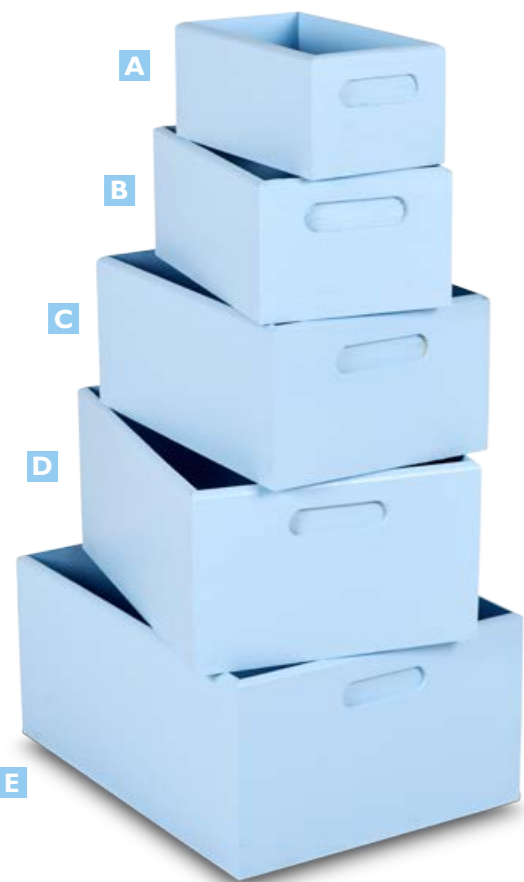

SKRZYŃKI / BOXES

- **F 578104** Skrzynka drewniana, Sand yellow 21x12x9,5
- **G 578204** Skrzynka drewniana, Sand yellow 25x16x11
- **H 578304** Skrzynka drewniana, Sand yellow 29x21x13,5
- **I 578404** Skrzynka drewniana, Sand yellow 33x25x15,5
- **J 578504** Skrzynka drewniana, Sand yellow 37x28x17,5

- **A 578107** Skrzynka drewniana, Silver grey 21x12x9,5
- **B 578207** Skrzynka drewniana, Silver grey 25x16x11
- **C 578307** Skrzynka drewniana, Silver grey 29x21x13,5
- **D 578407** Skrzynka drewniana, Silver grey 33x25x15,5
- **E 578507** Skrzynka drewniana, Silver grey 37x28x17,5