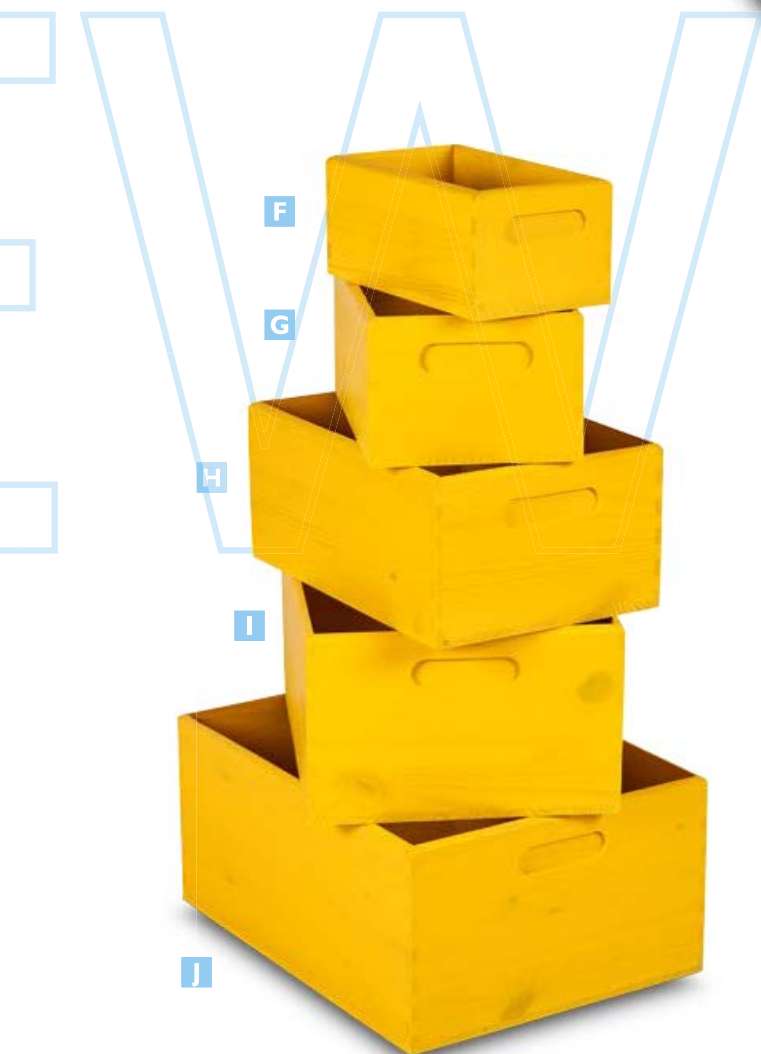

- **A 578107** Skrzynka drewniana, Silver grey 21x12x9,5
- **B 578207** Skrzynka drewniana, Silver grey 25x16x11
- **C 578307** Skrzynka drewniana, Silver grey 29x21x13,5
- **D 578407** Skrzynka drewniana, Silver grey 33x25x15,5
- **E 578507** Skrzynka drewniana, Silver grey 37x28x17,5

- **F 578103** Skrzynka drewniana, Signal yellow 21x12x9,5
- **G 578203** Skrzynka drewniana, Signal yellow 25x16x11
- **H 578303** Skrzynka drewniana, Signal yellow 29x21x13,5
- **I 578403** Skrzynka drewniana, Signal yellow 33x25x15,5
- **J 578503** Skrzynka drewniana, Signal yellow 37x28x17,5

- **K 578100** Skrzynka drewniana, Natural wood 21x12x9,5
- **L 578200** Skrzynka drewniana, Natural wood 25x16x11
- **M 578300** Skrzynka drewniana, Natural wood 29x21x13,5
- **N 578400** Skrzynka drewniana, Natural wood 33x25x15,5
- **O 578500** Skrzynka drewniana, Natural wood 37x28x17,5